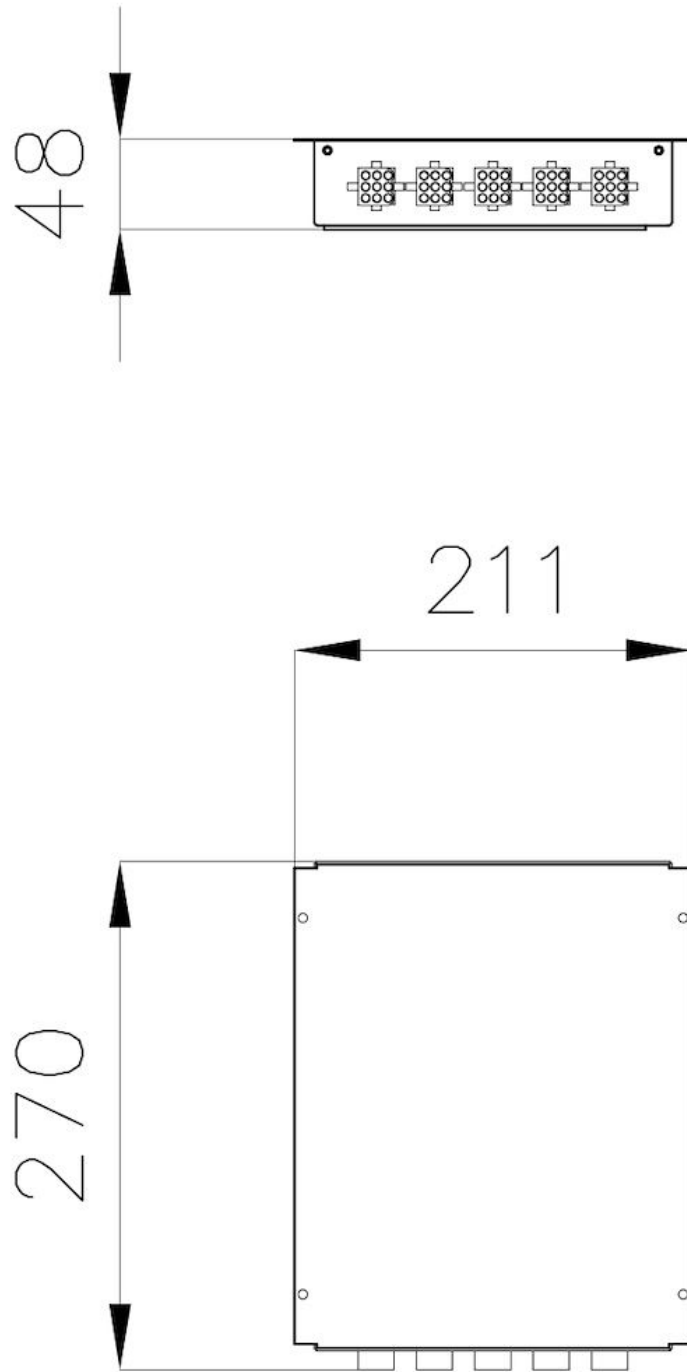

Modular Induction - Boîtier de Connexion

Pièces

Code: 7369 040

DÉTAILS

Distances maximales

Du module Touch : 60 cm - À partir des tables : 90 cm

Description complète

Boîte de connexion pour les systèmes Modular Induction à 4 zones

Encombrement

211x270x48 mm

Positionnement

Sous-plan

DESSINS TECHNIQUES

LES APPARIEMENTS RECOMMANDÉS

**Table de cuisson Touch Control
Modular Induction**

7368 040

**Table de cuisson Touch Control
Modular Induction**

7368 045